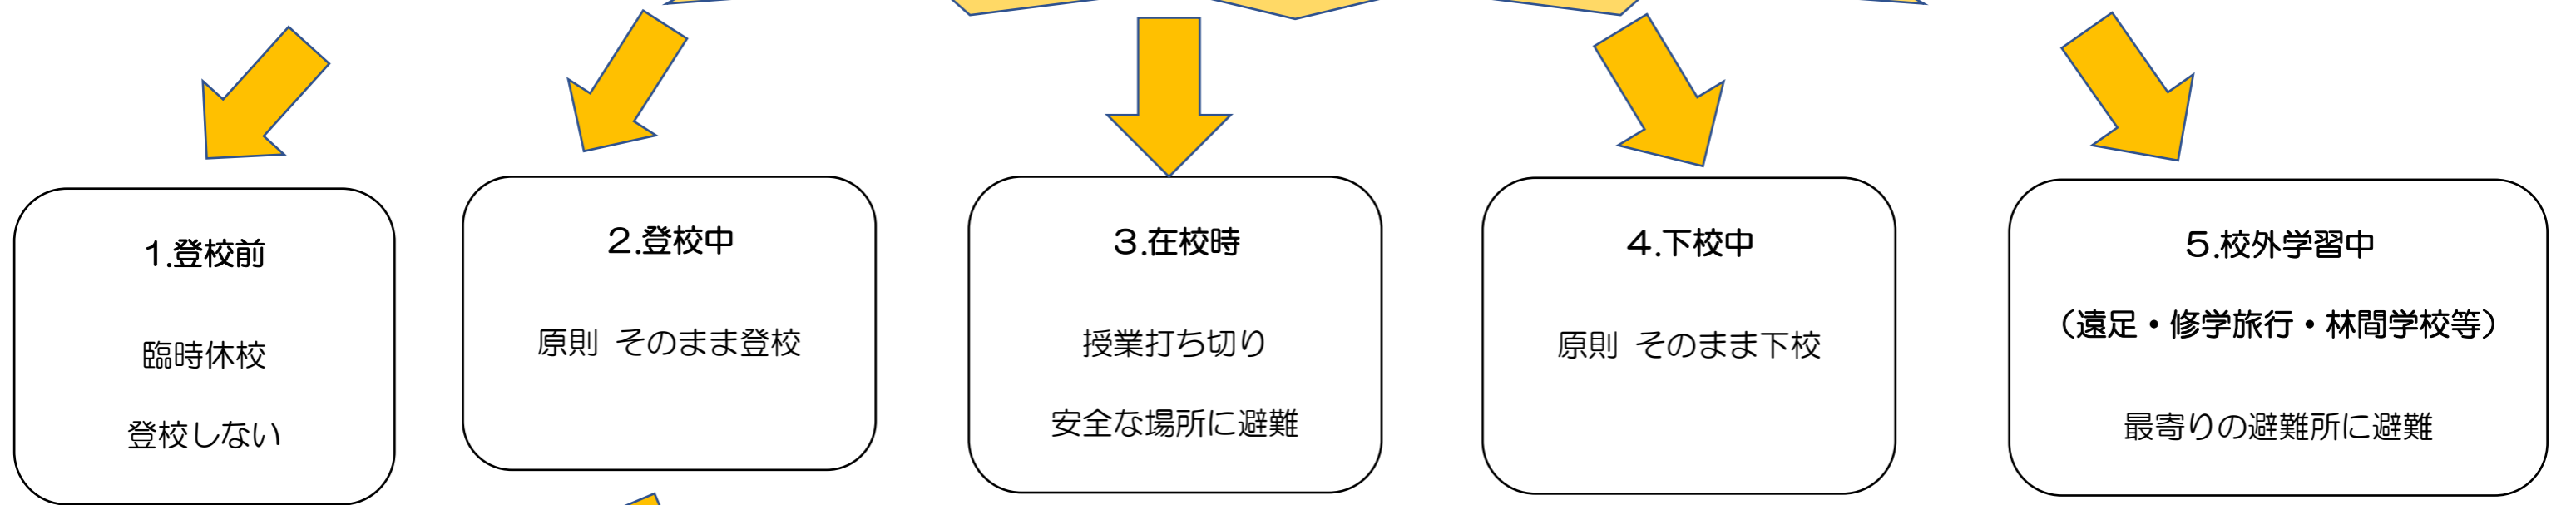

市内・県内・及び首都圏 震度5以上の地震発生

保護者又は引き取り人は自主的に引き取りに向かう

**学校の対応**

可能な範囲での情報発信

- ・スマホで連絡とれる
- ・ホームページ
- ・災害伝言ダイヤル

公的機関と連携しながら  
適切な場所で保護者等に引き渡し

学校留め置きが長時間に及ぶ場合  
防災備蓄倉庫に保管のものを利用

○災害伝言ダイヤルを聞く方法  
「171」 → 「2」 → 「046-251-0074」 → 再生  
栗原小学校の電話番号

○災害伝言ダイヤルの録音方法  
「171」 → 「1」 → 「市外局番から自宅の電話番号」 → 録音